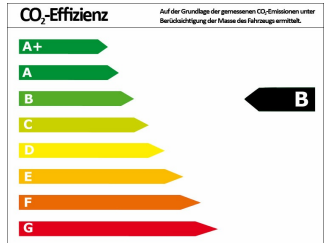

SKODA Ambition 1.0 TSI SHZ KAMERA PDC

Tageszulassung

Druckdatum: 26.01.2021

Preis: 20.700 € MwSt. ausweisbar

Fahrzeugnummer: 216

Fahrzeugdaten

Preis	20.700 €
Aufbauart	Limousine
Farbe	schwarz (Schwarz-Magic Perleffekt)
Türen	5
Getriebeart	Schaltgetriebe
Leistung	85 kW (116 PS)
Kraftstoff	Benzin
Kilometerstand	10 km
Erstzulassung	08/2019

Verbrauch und Umwelt

Schadstoffklasse	6D_TEMP
Umweltplakette	
CO ₂ -Emiss. komb. *	113,00 g/km
Verbrauch innerorts *	6,40 l/100km
Verbrauch außerorts *	4,20 l/100km
Verbrauch kombiniert *	5,00 l/100km
CO ₂ -Effizienzklasse	B

Ausstattung

- EURO 6D_TEMP
- Alufelgen
- Einparkhilfe
- Elektron. Stabilitätsprogramm (ESP)
- Stoff schwarz
- Nebelscheinwerfer
- Servolenkung
- Elektronische Wegfahrsperre
- Multifunktionslenkrad
- Aussenspiegel elektr.
- Antiblockiersystem (ABS)
- Bordcomputer
- Fensterheber elektrisch
- Klimaautomatik
- Metallic
- Partikelfilter
- Sitzheizung
- Zentralverriegelung
- Regensensor
- Fahrgastsitzplätze: 5