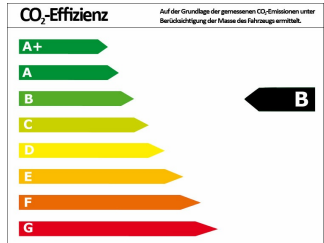

SKODA Superb COMBI 2.0 TDI L&K DSG ACC AHK PANO NA.

Vorführgagen

Druckdatum: 26.01.2021

Preis: 27.800 € MwSt. ausweisbar

Fahrzeugnummer: 280

Fahrzeugdaten

Preis	27.800 €
Aufbauart	Kombi
Farbe	grau (Empire Grau Metallic)
Türen	5
Getriebeart	Automatik
Leistung	110 kW (150 PS)
Kraftstoff	Diesel
Kilometerstand	8.870 km
HU & AU neu	Ja
Erstzulassung	02/2017

Verbrauch und Umwelt

Schadstoffklasse	6
Umweltplakette	
CO ₂ -Emiss. komb. *	122,00 g/km
Verbrauch innerorts *	5,50 l/100km
Verbrauch außerorts *	4,30 l/100km
Verbrauch kombiniert *	4,70 l/100km
CO ₂ -Effizienzklasse	B