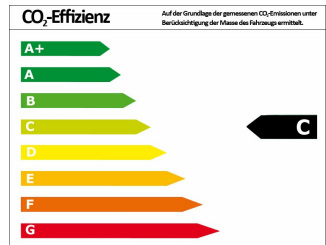

SKODA Octavia Combi RS 245 DSG 19" & CANTON NAVI

Vorführwagen

Druckdatum: 22.10.2020

Preis: 34.800 € MwSt. ausweisbar

Fahrzeugnummer: 292

Fahrzeugdaten

Preis	34.800 €
Aufbauart	Kombi
Farbe	weiß (Moon-Weiss Metallic)
Türen	5
Getriebeart	Automatik
Leistung	180 kW (245 PS)
Kraftstoff	Benzin
Kilometerstand	930 km
Erstzulassung	03/2019

Verbrauch und Umwelt

Schadstoffklasse	6
Umweltplakette	
CO ₂ -Emiss. komb. *	144,00 g/km
Verbrauch innerorts *	8,20 l/100km
Verbrauch außerorts *	5,30 l/100km
Verbrauch kombiniert *	6,30 l/100km
CO ₂ -Effizienzklasse	C